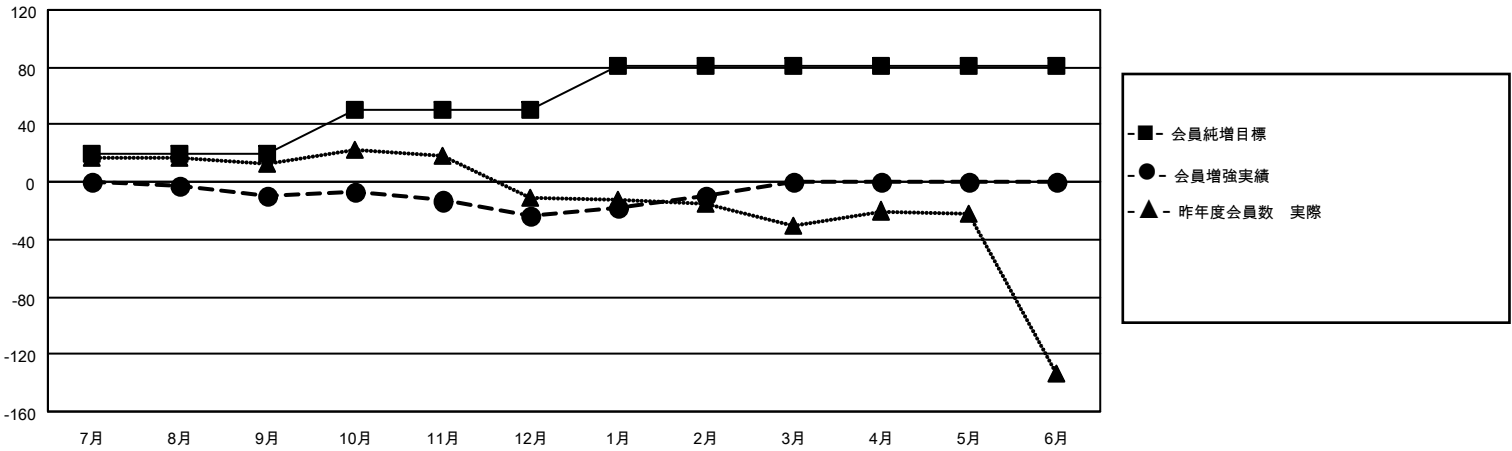

MONTHLY MEMBERSHIP PROGRESS REPORT

地域 JAPAN

District 331 B

Results as of: 2/28/2022

クラブ			
結果：2021-2022			
四半期	新クラブ目標	新クラブ	解散クラブ
7月/8月/9月	0	0	0
10月/11月/12月	0	0	0
1月/2月/3月	0	0	0
4月/5月/6月	0	0	0

名			
結果：2021-2022			
四半期	会員純増目標	会員増強実績	退会者(転籍を含む)実際
7月/8月/9月	20	21	29
10月/11月/12月	30	21	34
1月/2月/3月	31	20	7
4月/5月/6月	0	0	0

新クラブ目標及び実績累計

会員目標及び実績累計

解散クラブ: 0	32 CLUBS OF 74 一名以上の新会 員を登録	男女別	
退会者		男性	1,801 (82.20%)
物故会員 23	会員累計データを見るには、ここをクリック	女性	390 (17.80%)
クラブ解散 0		NON BINARY	0 (0.00%)
その他 47		PREFER NOT TO ANSWER	0 (0.00%)
合計 70		世帯主/家族会員合計	612
		国際会費半額の家族会員	312